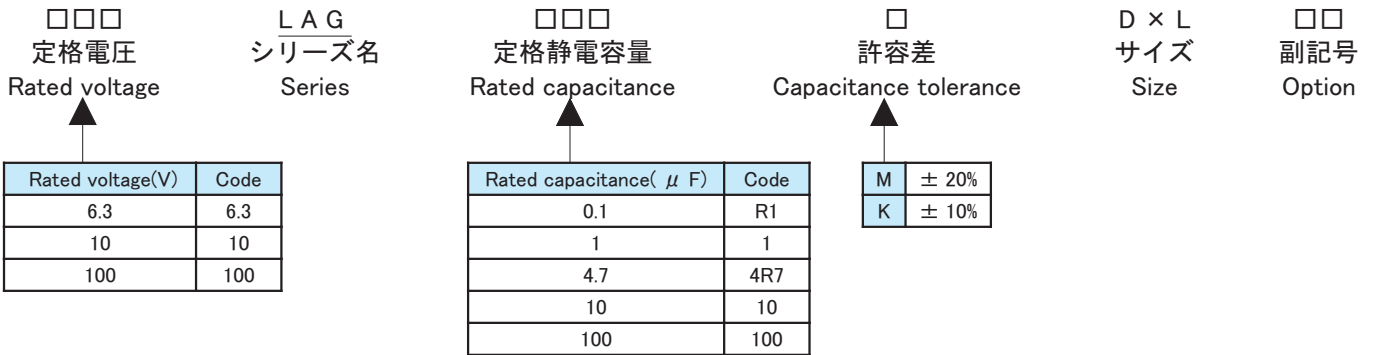

製品コード PRODUCT CODE

◆小型アルミ電解コンデンサ MINIATURE TYPE

◆スナップイン型アルミ電解コンデンサ SNAP-IN TERMINAL TYPE

◆ネジ端子型アルミ電解コンデンサ SCREW TERMINAL TYPE