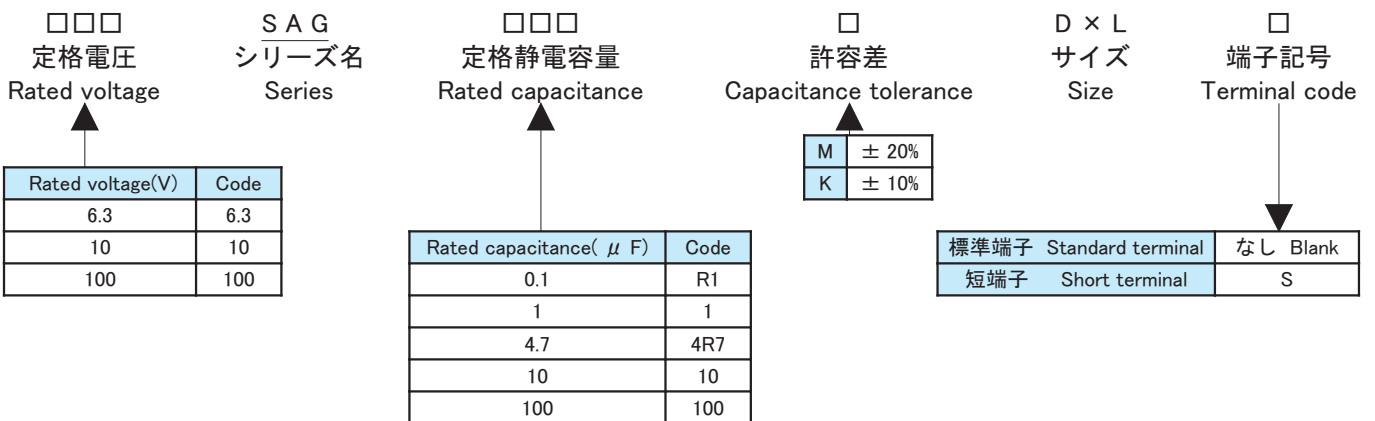

製品コード PRODUCT CODE

◆小型アルミ電解コンデンサ MINIATURE TYPE

◆スナップイン型アルミ電解コンデンサ SNAP-IN TERMINAL TYPE

◆ネジ端子型アルミ電解コンデンサ SCREW TERMINAL TYPE